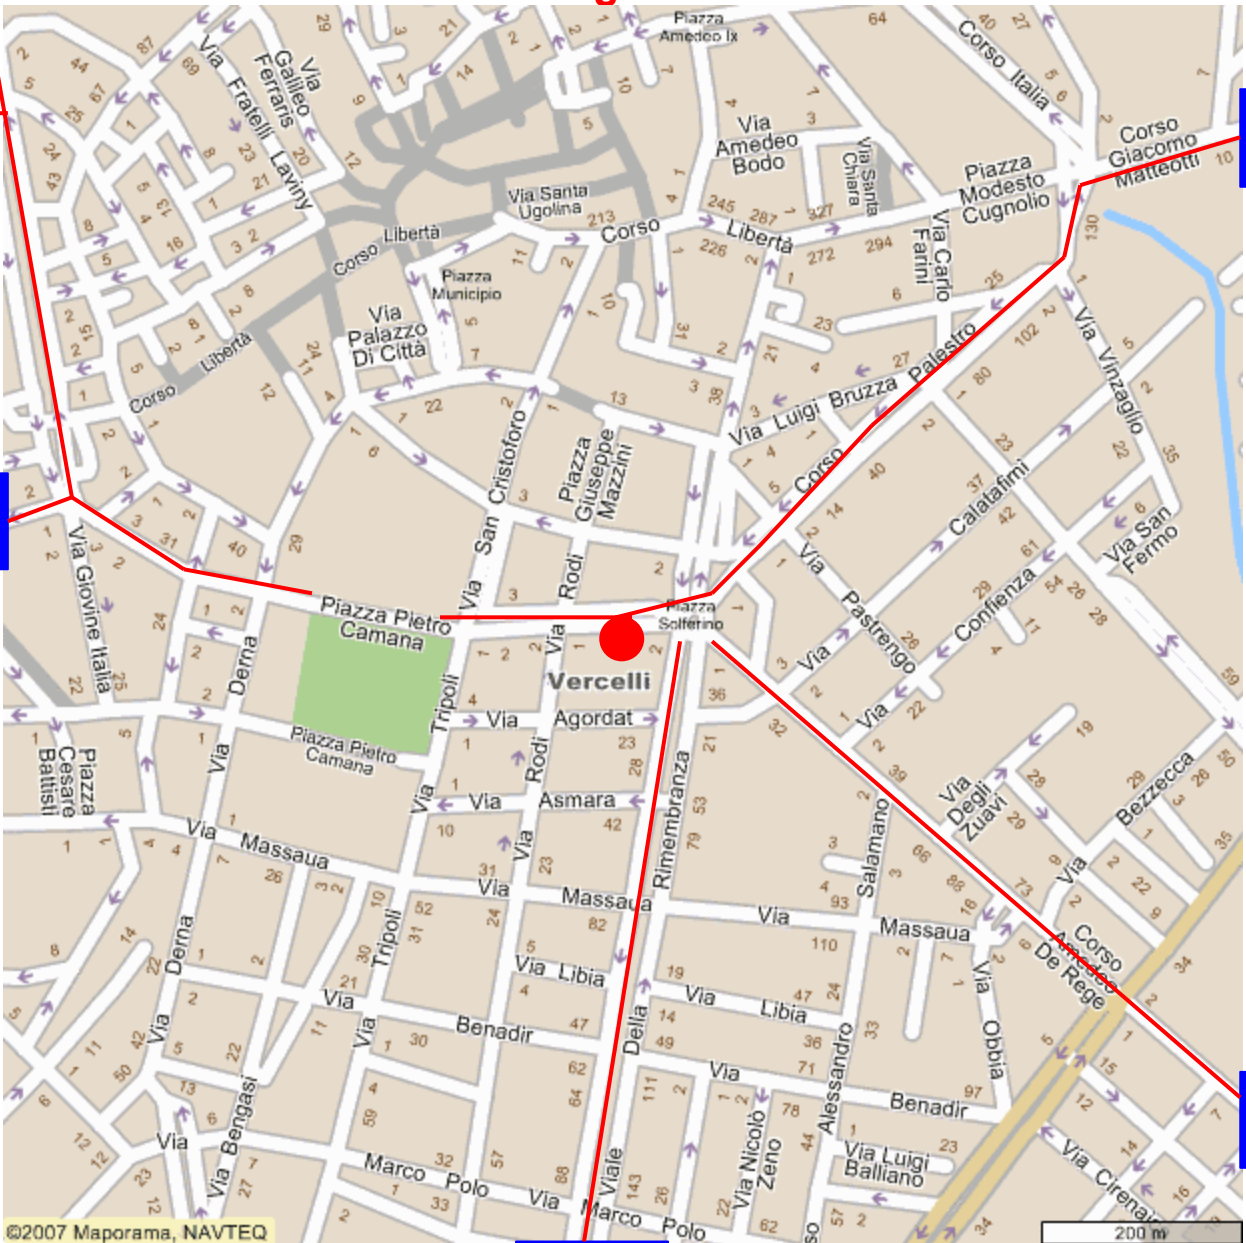

# Corso de Gregori 28 - Vercelli

STAZIONE  
F.S.

BIELLA

NOVARA - MILANO - PAVIA  
A4 MI - TO CASELLO VC EST

SANTHIA'  
A7 GENOVA VOLTRI - SEMPIONE  
CASELLO VC OVEST

CASALE -  
ALESSANDRIA

TANG.  
VERCELLI

©2007 Maporama, NAVTEQ